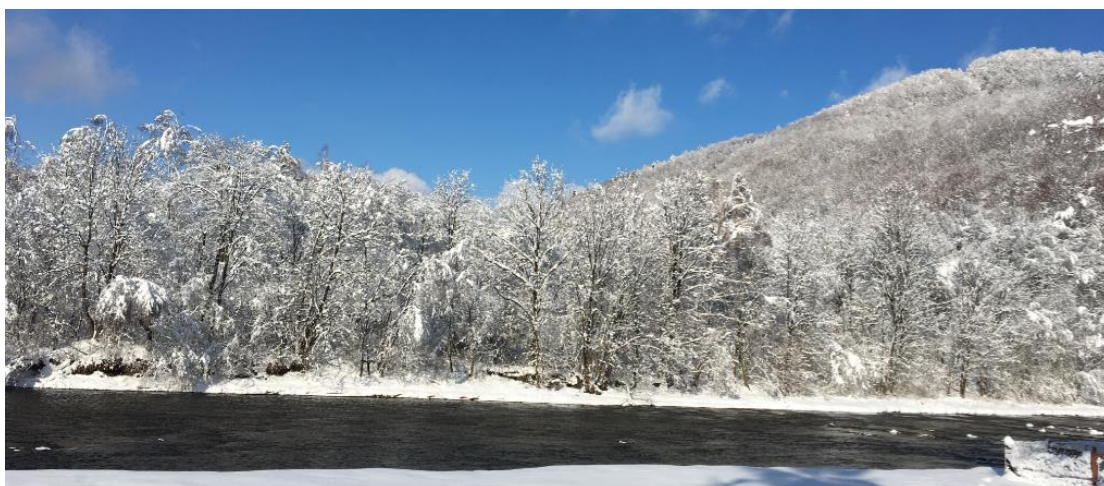

U nas odkryjesz piękno bieszczadzkich gór. Serdecznie zapraszamy !

Ośrodek Wypoczynkowy Połoniny

Bukowiec 81, 38-610 Polańczyk, Kom: +48 516 033 302, Tel/ Fax: +48 13 469 25 03, www.poloniny.pl, e-mail: biuro@poloniny.pl