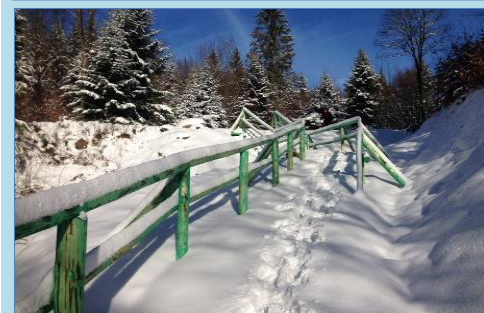

Ferie Zimowe 2022 w Bieszczadach

Oferta dla grup młodzieżowych

Szukasz miejsca do zorganizowania zimowiska lub Białej Szkoły?

Ośrodek Wypoczynkowy Połoniny zapewni Wam moc atrakcji, adrenaliny i przygód, które w plecaku wspólnych przeżyć

... i aktywny wypoczynek w plenerze

- 2 ha ogrodzonego terenu zielonego Ośrodka
- Nowoczesny plac zabaw dla dzieci
- Wiata grillowa idealna na spotkania integracyjne przy ognisku

Dodatkowo pomożemy zorganizować:

- Kulig,
- Ognisko
- Dyskotekę
- Szukanie tropów zwierząt
- Spotkanie z leśniczym
- Wycieczki po Bieszczadach
- Szkolenia zakapiora
- Oraz wiele innych atrakcji

CENNIK

ZAKWATEROWANIA W BUDYNKU HOTELOWYM